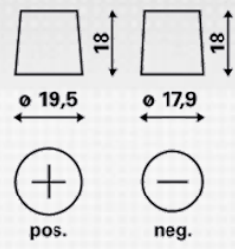

INFORMAZIONI PER GLI ORDINI

Codice precedente:	930 095 080
Codice VARTA:	930 095 080 B91 2
Codice breve:	LFS 95
Codice a barre:	4016987143513
Confezione:	1
Quantità per bancale:	36

INFORMAZIONI TECNICHE

Tensione [V]:	12	Altezza [mm]:	190
Batteria-Capacità [Ah]:	95	Fissaggio base:	B13
Corrente prova a freddo, EN [A]:	800	Polarità:	0
Marine Cranking Amps (SAE) @ 0°C:	1000	Tipo di terminali:	1
Lunghezza [mm]:	353	Dimensioni scatola batteria:	H8/L5
Larghezza [mm]:	175	Peso batteria carica:	21,320

B13

0

1

 $\varnothing 19,5$ 

pos.

 $\varnothing 17,9$ 

neg.