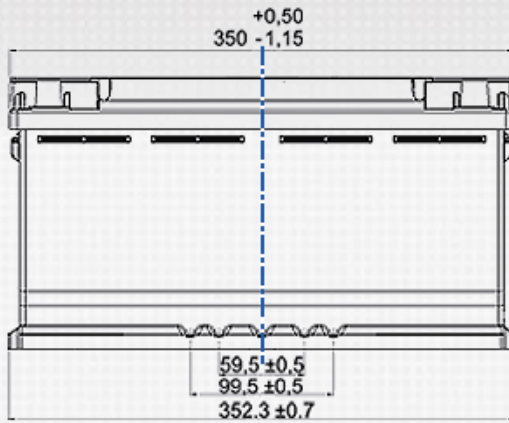

INFORMAZIONI PER GLI ORDINI

Codice precedente:	930 090 080
Codice VARTA:	930 090 080 B91 2
Codice breve:	LFD 90
Codice a barre:	4016987141120
Confezione:	1
Quantità per bancale:	36

INFORMAZIONI TECNICHE

Tensione [V]:	12	Altezza [mm]:	190
Batteria-Capacità [Ah]:	90	Fissaggio base:	B13
Capacità batteria 5h [Ah]:	77	Polarità:	0
Corrente prova a freddo, EN [A]:	800	Tipo di terminali:	1
Marine Cranking Amps (SAE) @ 0°C:	1000	Dimensioni scatola batteria:	H8/L5
Lunghezza [mm]:	353	Peso batteria carica:	24,600
Larghezza [mm]:	175		