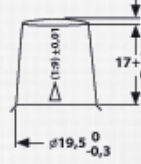

Terminal
POSITIVE

1 max.