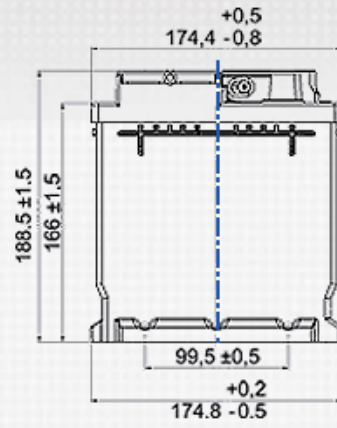

INFORMAZIONI PER GLI ORDINI

Codice precedente:	930 090 080
Codice VARTA:	930 090 080 B91 2
Codice breve:	LFD 90
Codice a barre:	4016987141120
Confezione:	1
Quantità per bancale:	36

INFORMAZIONI TECNICHE

Tensione [V]:	12	Altezza [mm]:	190
Batteria-Capacità [Ah]:	90	Fissaggio base:	B13
Capacità batteria 5h [Ah]:	77	Polarità:	0
Corrente prova a freddo, EN [A]:	800	Tipo di terminali:	1
Marine Cranking Amps (SAE) @ 0°C:	1000	Dimensioni scatola batteria:	H8/L5
Lunghezza [mm]:	353	Peso batteria carica:	24,600
Larghezza [mm]:	175		