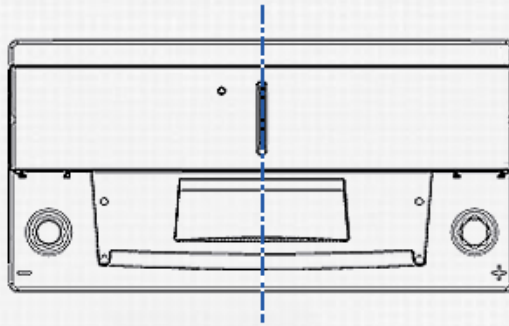

INFORMAZIONI PER GLI ORDINI

Codice precedente:	930 090 080
Codice VARTA:	930 090 080 B91 2
Codice breve:	LFD 90
Codice a barre:	4016987141120
Confezione:	1
Quantità per bancale:	36

INFORMAZIONI TECNICHE

Tensione [V]:	12	Altezza [mm]:	190
Batteria-Capacità [Ah]:	90	Fissaggio base:	B13
Capacità batteria 5h [Ah]:	77	Polarità:	0
Corrente prova a freddo, EN [A]:	800	Tipo di terminali:	1
Marine Cranking Amps (SAE) @ 0°C:	1000	Dimensioni scatola batteria:	H8/L5
Lunghezza [mm]:	353	Peso batteria carica:	24,600
Larghezza [mm]:	175		