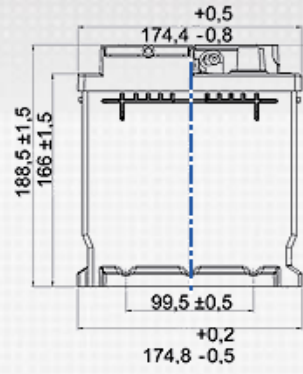

### INFORMAZIONI PER GLI ORDINI

Codice precedente:	930 075 065
Codice VARTA:	930 075 065 B91 2
Codice breve:	LFD 75
Codice a barre:	4016987141113
Confezione:	1
Quantità per bancale:	48

### INFORMAZIONI TECNICHE

Tensione [V]:	12	Altezza [mm]:	190
Batteria-Capacità [Ah]:	75	Fissaggio base:	B13
Capacità batteria 5h [Ah]:	64	Polarità:	0
Corrente prova a freddo, EN [A]:	650	Tipo di terminali:	1
Marine Cranking Amps (SAE) @ 0°C:	813	Dimensioni scatola batteria:	H6/L3
Lunghezza [mm]:	278	Peso batteria carica:	19,500
Larghezza [mm]:	175		