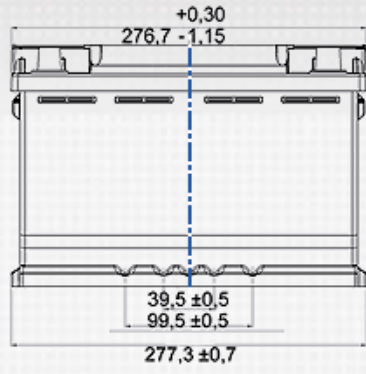

### INFORMAZIONI TECNICHE

Tensione [V]:	12	Altezza [mm]:	190
Batteria-Capacità [Ah]:	75	Fissaggio base:	B13
Capacità batteria 5h [Ah]:	64	Polarità:	0
Corrente prova a freddo, EN [A]:	650	Tipo di terminali:	1
Marine Cranking Amps (SAE) @ 0°C:	813	Dimensioni scatola batteria:	H6/L3
Lunghezza [mm]:	278	Peso batteria carica:	19,500
Larghezza [mm]:	175		