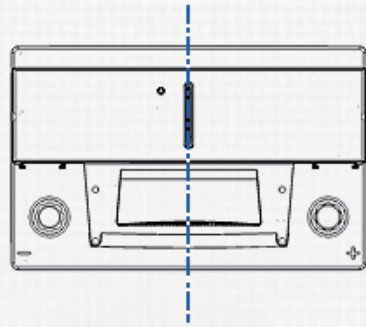

### INFORMAZIONI PER GLI ORDINI

Codice precedente:	930 075 065
Codice VARTA:	930 075 065 B91 2
Codice breve:	LFD 75
Codice a barre:	4016987141113
Confezione:	1
Quantità per bancale:	48

### INFORMAZIONI TECNICHE

Tensione [V]:	12	Altezza [mm]:	190
Batteria-Capacità [Ah]:	75	Fissaggio base:	B13
Capacità batteria 5h [Ah]:	64	Polarità:	0
Corrente prova a freddo, EN [A]:	650	Tipo di terminali:	1
Marine Cranking Amps (SAE) @ 0°C:	813	Dimensioni scatola batteria:	H6/L3
Lunghezza [mm]:	278	Peso batteria carica:	19,500
Larghezza [mm]:	175		