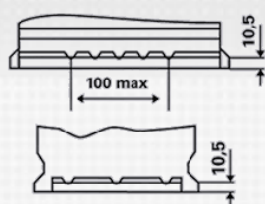

SILVER DYNAMIC

Principali vantaggi

Progettata in conformità ai massimi standard tedeschi

Griglia brevettata PowerFrame® per un'elevata potenza di avviamento, ricarica rapida ed elevata resistenza alla corrosione

Soddisfa tutti i criteri originali del produttore automobilistico

Per maggiori informazioni visita il sito www.varta-automotive.com

INFORMAZIONI PER GLI ORDINI

Codice precedente:	554 400 053
Codice VARTA:	554 400 053 316 2
Codice breve:	C30
Codice a barre:	4016987119730
Codice UK:	012
Confezione:	1
Quantità per bancale:	72

INFORMAZIONI TECNICHE

Tensione [V]:	12	Fissaggio base:	B13
Batteria-Capacità [Ah]:	54	Polarità:	0
Corrente prova a freddo, EN [A]:	530	Tipo di terminali:	1
Lunghezza [mm]:	207	Dimensioni scatola batteria:	H4/LN1
Larghezza [mm]:	175	Peso batteria carica:	12,38
Altezza [mm]:	190		

B13

0