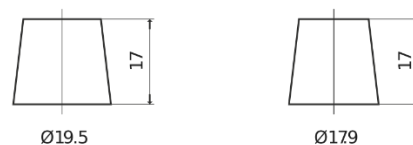

Descripción general del producto

Baterías para Coches

EFB TL955

Referencia comercial	TL955
Technology	EFB
EAN/GTIN	3661024056663
Voltaje	12 V
Capacidad	95 Ah
CCA (A)	800 A
Longitud	306 mm
Anchura	173 mm
Altura	222 mm
Tamaño recipiente	D31
Esquema (Polaridad)	ETN 1
Tipo de terminal	EN taper post
Talón	Korean B1
Peso (sujeto a variaciones)	21.80 kg

Esquema (Polaridad)

Tipo de terminal

Positive Terminal

Negative Terminal

Talón

El diseño, las características y las especificaciones están sujetos a cambios sin previo aviso. Nos eximimos de responsabilidad, de cualquier representación o garantía, expresa o implícita, con respecto a los datos o recomendaciones, y en ningún caso seremos responsables de ninguna reclamación por pérdida o daño que haya surgido como resultado. Es posible que algunos productos no estén disponibles en su mercado local.