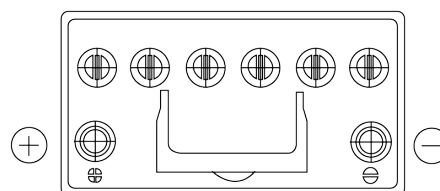

Descripción general del producto

Baterías para Coches

EFB TL955

Referencia comercial	TL955
Technology	EFB
EAN/GTIN	3661024056663
Voltaje	12 V
Capacidad	95 Ah
CCA (A)	800 A
Longitud	306 mm
Anchura	173 mm
Altura	222 mm
Tamaño recipiente	D31
Esquema (Polaridad)	ETN 1
Tipo de terminal	EN taper post
Talón	Korean B1
Peso (sujeto a variaciones)	21.80 kg

Esquema (Polaridad)

Tipo de terminal

Positive Terminal

Negative Terminal

Talón

El diseño, las características y las especificaciones están sujetos a cambios sin previo aviso. Nos eximimos de responsabilidad, de cualquier representación o garantía, expresa o implícita, con respecto a los datos o recomendaciones, y en ningún caso seremos responsables de ninguna reclamación por pérdida o daño que haya surgido como resultado. Es posible que algunos productos no estén disponibles en su mercado local.