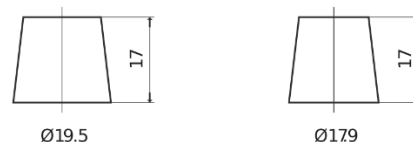

Descripción general del producto

Baterías para Coches

EFB TL800

Referencia comercial	TL800
Technology	EFB
EAN/GTIN	3661024055703
Voltaje	12 V
Capacidad	80 Ah
CCA (A)	800 A
Longitud	315 mm
Anchura	175 mm
Altura	190 mm
Tamaño recipiente	L04
Esquema (Polaridad)	ETN 0
Tipo de terminal	EN taper post
Talón	B13
Peso (sujeto a variaciones)	22.10 kg

Esquema (Polaridad)

Tipo de terminal

Positive Terminal

Negative Terminal

Talón

El diseño, las características y las especificaciones están sujetos a cambios sin previo aviso. Nos eximimos de responsabilidad, de cualquier representación o garantía, expresa o implícita, con respecto a los datos o recomendaciones, y en ningún caso seremos responsables de ninguna reclamación por pérdida o daño que haya surgido como resultado. Es posible que algunos productos no estén disponibles en su mercado local.