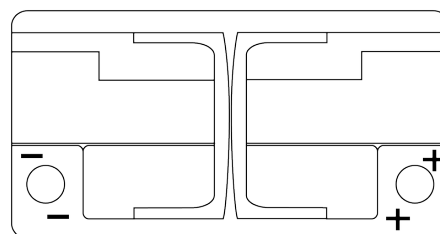

Descripción general del producto

Baterías para Coches

EFB TL800

Referencia comercial	TL800
Technology	EFB
EAN/GTIN	3661024055703
Voltaje	12 V
Capacidad	80 Ah
CCA (A)	800 A
Longitud	315 mm
Anchura	175 mm
Altura	190 mm
Tamaño recipiente	L04
Esquema (Polaridad)	ETN 0
Tipo de terminal	EN taper post
Talón	B13
Peso (sujeto a variaciones)	22.10 kg

Esquema (Polaridad)

Tipo de terminal

Positive Terminal

Negative Terminal

Talón

El diseño, las características y las especificaciones están sujetos a cambios sin previo aviso. Nos eximimos de responsabilidad, de cualquier representación o garantía, expresa o implícita, con respecto a los datos o recomendaciones, y en ningún caso seremos responsables de ninguna reclamación por pérdida o daño que haya surgido como resultado. Es posible que algunos productos no estén disponibles en su mercado local.