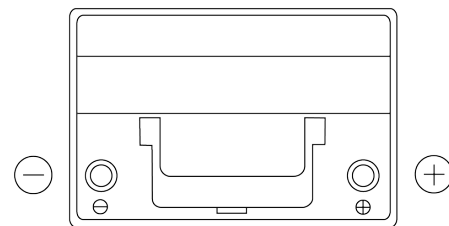

Descripción general del producto

Baterías para Coches

EFB TL754

Referencia comercial	TL754
Technology	EFB
EAN/GTIN	3661024057479
Voltaje	12 V
Capacidad	75 Ah
CCA (A)	750 A
Longitud	260 mm
Anchura	173 mm
Altura	222 mm
Tamaño recipiente	D26
Esquema (Polaridad)	ETN 0
Tipo de terminal	EN taper post
Talón	B0
Peso (sujeto a variaciones)	19.00 kg

Esquema (Polaridad)

Tipo de terminal

Ø19.5

Ø179

Positive Terminal

Negative Terminal

Talón

El diseño, las características y las especificaciones están sujetos a cambios sin previo aviso. Nos eximimos de responsabilidad, de cualquier representación o garantía, expresa o implícita, con respecto a los datos o recomendaciones, y en ningún caso seremos responsables de ninguna reclamación por pérdida o daño que haya surgido como resultado. Es posible que algunos productos no estén disponibles en su mercado local.