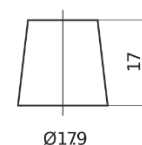

Descripción general del producto

Baterías para Coches

EFB TL752

| | |
|-----------------------------|---------------|
| Referencia comercial | TL752 |
| Technology | EFB |
| EAN/GTIN | 3661024056540 |
| Voltaje | 12 V |
| Capacidad | 75 Ah |
| CCA (A) | 730 A |
| Longitud | 315 mm |
| Anchura | 175 mm |
| Altura | 175 mm |
| Tamaño recipiente | LB4 |
| Esquema (Polaridad) | ETN 0 |
| Tipo de terminal | EN taper post |
| Talón | B13 |
| Peso (sujeto a variaciones) | 18.60 kg |

Esquema (Polaridad)

Tipo de terminal

Positive Terminal

Negative Terminal

Talón

El diseño, las características y las especificaciones están sujetos a cambios sin previo aviso. Nos eximimos de responsabilidad, de cualquier representación o garantía, expresa o implícita, con respecto a los datos o recomendaciones, y en ningún caso seremos responsables de ninguna reclamación por pérdida o daño que haya surgido como resultado. Es posible que algunos productos no estén disponibles en su mercado local.