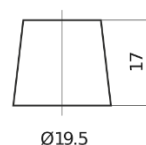

Descripción general del producto

Baterías para Coches

EFB TL752

| | |
|-----------------------------|---------------|
| Referencia comercial | TL752 |
| Technology | EFB |
| EAN/GTIN | 3661024056540 |
| Voltaje | 12 V |
| Capacidad | 75 Ah |
| CCA (A) | 730 A |
| Longitud | 315 mm |
| Anchura | 175 mm |
| Altura | 175 mm |
| Tamaño recipiente | LB4 |
| Esquema (Polaridad) | ETN 0 |
| Tipo de terminal | EN taper post |
| Talón | B13 |
| Peso (sujeto a variaciones) | 18.60 kg |

Esquema (Polaridad)

Tipo de terminal

Positive Terminal

Negative Terminal

Talón

El diseño, las características y las especificaciones están sujetos a cambios sin previo aviso. Nos eximimos de responsabilidad, de cualquier representación o garantía, expresa o implícita, con respecto a los datos o recomendaciones, y en ningún caso seremos responsables de ninguna reclamación por pérdida o daño que haya surgido como resultado. Es posible que algunos productos no estén disponibles en su mercado local.