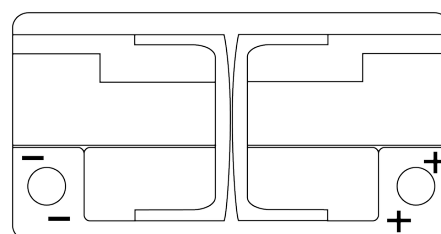

Descripción general del producto

Baterías para Coches

EFB TL752

| | |
|-----------------------------|---------------|
| Referencia comercial | TL752 |
| Technology | EFB |
| EAN/GTIN | 3661024056540 |
| Voltaje | 12 V |
| Capacidad | 75 Ah |
| CCA (A) | 730 A |
| Longitud | 315 mm |
| Anchura | 175 mm |
| Altura | 175 mm |
| Tamaño recipiente | LB4 |
| Esquema (Polaridad) | ETN 0 |
| Tipo de terminal | EN taper post |
| Talón | B13 |
| Peso (sujeto a variaciones) | 18.60 kg |

Esquema (Polaridad)

Tipo de terminal

Positive Terminal

Negative Terminal

Talón

El diseño, las características y las especificaciones están sujetos a cambios sin previo aviso. Nos eximimos de responsabilidad, de cualquier representación o garantía, expresa o implícita, con respecto a los datos o recomendaciones, y en ningún caso seremos responsables de ninguna reclamación por pérdida o daño que haya surgido como resultado. Es posible que algunos productos no estén disponibles en su mercado local.