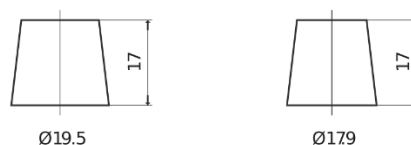

Tipo de terminal