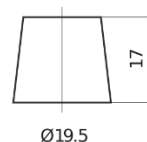

Tipo de terminal

Positive Terminal

Negative Terminal