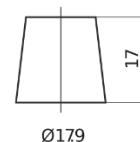

Tipo de terminal

Positive Terminal

Negative Terminal