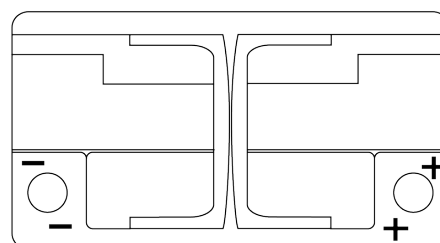

### EFB TL652

Referencia comercial	TL652
Technology	EFB
EAN/GTIN	3661024056533
Voltaje	12 V
Capacidad	65 Ah
CCA (A)	650 A
Longitud	278 mm
Anchura	175 mm
Altura	175 mm
Tamaño recipiente	LB3
Esquema (Polaridad)	ETN 0
Tipo de terminal	EN taper post
Talón	B13
Peso (sujeto a variaciones)	16.20 kg

#### Esquema (Polaridad)