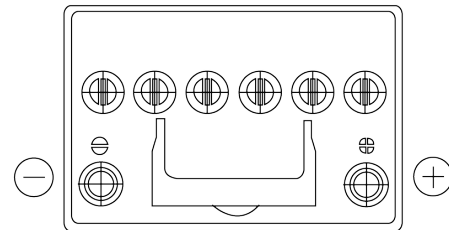

Descripción general del producto

Baterías para Coches

EFB TL604

Referencia comercial	TL604
Technology	EFB
EAN/GTIN	3661024056526
Voltaje	12 V
Capacidad	60 Ah
CCA (A)	520 A
Longitud	230 mm
Anchura	173 mm
Altura	222 mm
Tamaño recipiente	D23
Esquema (Polaridad)	ETN 0
Tipo de terminal	EN taper post
Talón	B0
Peso (sujeto a variaciones)	15.80 kg

Esquema (Polaridad)

Tipo de terminal

Positive Terminal

Negative Terminal

Talón

El diseño, las características y las especificaciones están sujetos a cambios sin previo aviso. Nos eximimos de responsabilidad, de cualquier representación o garantía, expresa o implícita, con respecto a los datos o recomendaciones, y en ningún caso seremos responsables de ninguna reclamación por pérdida o daño que haya surgido como resultado. Es posible que algunos productos no estén disponibles en su mercado local.