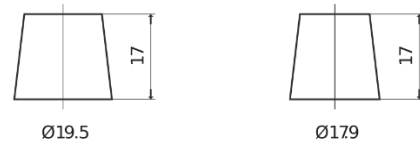

Descripción general del producto

Baterías para Coches

EFB TL604

Referencia comercial	TL604
Technology	EFB
EAN/GTIN	3661024056526
Voltaje	12 V
Capacidad	60 Ah
CCA (A)	520 A
Longitud	230 mm
Anchura	173 mm
Altura	222 mm
Tamaño recipiente	D23
Esquema (Polaridad)	ETN 0
Tipo de terminal	EN taper post
Talón	B0
Peso (sujeto a variaciones)	15.80 kg

Esquema (Polaridad)

Tipo de terminal

Positive Terminal

Negative Terminal

Talón

El diseño, las características y las especificaciones están sujetos a cambios sin previo aviso. Nos eximimos de responsabilidad, de cualquier representación o garantía, expresa o implícita, con respecto a los datos o recomendaciones, y en ningún caso seremos responsables de ninguna reclamación por pérdida o daño que haya surgido como resultado. Es posible que algunos productos no estén disponibles en su mercado local.