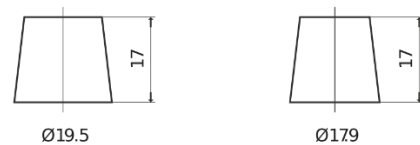

Tipo de terminal