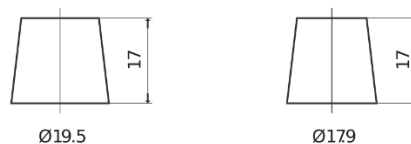

Descripción general del producto

Baterías para Camiones, autobuses, construcción, agricultura

PowerPRO TF2353

Referencia comercial	TF2353
Technology	Flooded
EAN/GTIN	3661024055321
Voltaje	12 V
Capacidad	235 Ah
CCA (A)	1300 A
Longitud	518 mm
Anchura	274 mm
Altura	240 mm
Tamaño recipiente	D06
Esquema (Polaridad)	ETN 3
Tipo de terminal	EN taper post
Talón	B0
Peso (sujeto a variaciones)	56.30 kg

Esquema (Polaridad)**Tipo de terminal**

Positive Terminal

Negative Terminal

Talón

El diseño, las características y las especificaciones están sujetos a cambios sin previo aviso. Nos eximimos de responsabilidad, de cualquier representación o garantía, expresa o implícita, con respecto a los datos o recomendaciones, y en ningún caso seremos responsables de ninguna reclamación por pérdida o daño que haya surgido como resultado. Es posible que algunos productos no estén disponibles en su mercado local.