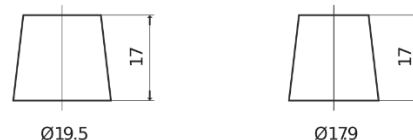

Descripción general del producto

Baterías para Camiones, autobuses, construcción, agricultura

PowerPRO TF1853

Referencia comercial	TF1853
Technology	Flooded
EAN/GTIN	3661024055314
Voltaje	12 V
Capacidad	185 Ah
CCA (A)	1150 A
Longitud	513 mm
Anchura	223 mm
Altura	223 mm
Tamaño recipiente	D05
Esquema (Polaridad)	ETN 3
Tipo de terminal	EN taper post
Talón	B0
Peso (sujeto a variaciones)	43.90 kg

Esquema (Polaridad)**Tipo de terminal**

Positive Terminal

Negative Terminal

Talón

El diseño, las características y las especificaciones están sujetos a cambios sin previo aviso. Nos eximimos de responsabilidad, de cualquier representación o garantía, expresa o implícita, con respecto a los datos o recomendaciones, y en ningún caso seremos responsables de ninguna reclamación por pérdida o daño que haya surgido como resultado. Es posible que algunos productos no estén disponibles en su mercado local.