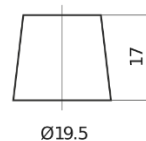

Tipo de terminal

Positive Terminal