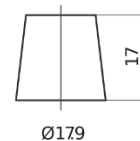

Tipo de terminal

Positive Terminal