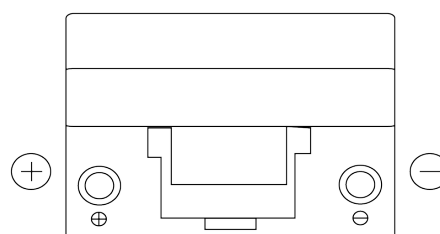

**Descripción general del producto**

Baterías para Coches

**Technica TB955**

Referencia comercial	TB955
Technology	Flooded
EAN/GTIN	3661024054461
Voltaje	12 V
Capacidad	95 Ah
CCA (A)	760 A
Longitud	306 mm
Anchura	173 mm
Altura	222 mm
Tamaño recipiente	D31
Esquema (Polaridad)	ETN 1
Tipo de terminal	EN taper post
Talón	Korean B1
Peso (sujeto a variaciones)	20.60 kg

**Esquema (Polaridad)**

**Tipo de terminal**

Positive Terminal

Negative Terminal

**Talón**

El diseño, las características y las especificaciones están sujetos a cambios sin previo aviso. Nos eximimos de responsabilidad, de cualquier representación o garantía, expresa o implícita, con respecto a los datos o recomendaciones, y en ningún caso seremos responsables de ninguna reclamación por pérdida o daño que haya surgido como resultado. Es posible que algunos productos no estén disponibles en su mercado local.