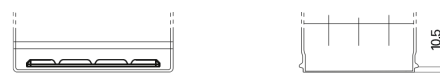

**Descripción general del producto**

Baterías para Coches

**Technica TB955**

Referencia comercial	TB955
Technology	Flooded
EAN/GTIN	3661024054461
Voltaje	12 V
Capacidad	95 Ah
CCA (A)	760 A
Longitud	306 mm
Anchura	173 mm
Altura	222 mm
Tamaño recipiente	D31
Esquema (Polaridad)	ETN 1
Tipo de terminal	EN taper post
Talón	Korean B1
Peso (sujeto a variaciones)	20.60 kg

**Esquema (Polaridad)**

**Tipo de terminal**

Positive Terminal

Negative Terminal

**Talón**

El diseño, las características y las especificaciones están sujetos a cambios sin previo aviso. Nos eximimos de responsabilidad, de cualquier representación o garantía, expresa o implícita, con respecto a los datos o recomendaciones, y en ningún caso seremos responsables de ninguna reclamación por pérdida o daño que haya surgido como resultado. Es posible que algunos productos no estén disponibles en su mercado local.