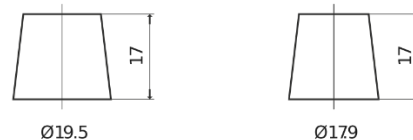

**Descripción general del producto**

Baterías para Coches

**Technica TB955**

Referencia comercial	TB955
Technology	Flooded
EAN/GTIN	3661024054461
Voltaje	12 V
Capacidad	95 Ah
CCA (A)	760 A
Longitud	306 mm
Anchura	173 mm
Altura	222 mm
Tamaño recipiente	D31
Esquema (Polaridad)	ETN 1
Tipo de terminal	EN taper post
Talón	Korean B1
Peso (sujeto a variaciones)	20.60 kg

**Esquema (Polaridad)**

**Tipo de terminal**

Positive Terminal

Negative Terminal

**Talón**

El diseño, las características y las especificaciones están sujetos a cambios sin previo aviso. Nos eximimos de responsabilidad, de cualquier representación o garantía, expresa o implícita, con respecto a los datos o recomendaciones, y en ningún caso seremos responsables de ninguna reclamación por pérdida o daño que haya surgido como resultado. Es posible que algunos productos no estén disponibles en su mercado local.