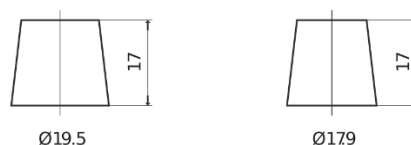

Descripción general del producto

Baterías para Coches

Technica TB950

Referencia comercial	TB950
Technology	Flooded
EAN/GTIN	3661024054584
Voltaje	12 V
Capacidad	95 Ah
CCA (A)	800 A
Longitud	353 mm
Anchura	175 mm
Altura	190 mm
Tamaño recipiente	L05
Esquema (Polaridad)	ETN 0
Tipo de terminal	EN taper post
Talón	B13
Peso (sujeto a variaciones)	21.60 kg

Esquema (Polaridad)

Tipo de terminal

Positive Terminal

Negative Terminal

Talón

El diseño, las características y las especificaciones están sujetos a cambios sin previo aviso. Nos eximimos de responsabilidad, de cualquier representación o garantía, expresa o implícita, con respecto a los datos o recomendaciones, y en ningún caso seremos responsables de ninguna reclamación por pérdida o daño que haya surgido como resultado. Es posible que algunos productos no estén disponibles en su mercado local.