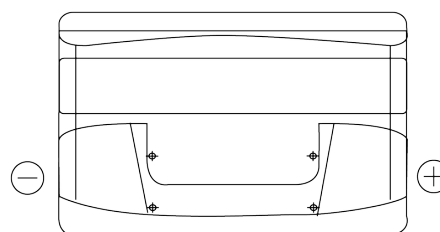

Descripción general del producto

Baterías para Coches

Technica TB950

Referencia comercial	TB950
Technology	Flooded
EAN/GTIN	3661024054584
Voltaje	12 V
Capacidad	95 Ah
CCA (A)	800 A
Longitud	353 mm
Anchura	175 mm
Altura	190 mm
Tamaño recipiente	L05
Esquema (Polaridad)	ETN 0
Tipo de terminal	EN taper post
Talón	B13
Peso (sujeto a variaciones)	21.60 kg

Esquema (Polaridad)

Tipo de terminal

Positive Terminal

Negative Terminal

Talón

El diseño, las características y las especificaciones están sujetos a cambios sin previo aviso. Nos eximimos de responsabilidad, de cualquier representación o garantía, expresa o implícita, con respecto a los datos o recomendaciones, y en ningún caso seremos responsables de ninguna reclamación por pérdida o daño que haya surgido como resultado. Es posible que algunos productos no estén disponibles en su mercado local.