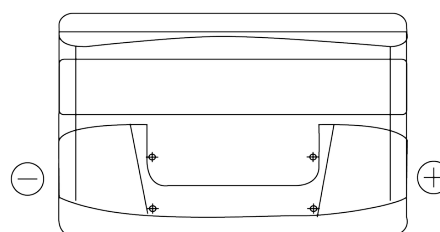

Descripción general del producto

Baterías para Coches

Technica TB852

Referencia comercial	TB852
Technology	Flooded
EAN/GTIN	3661024054669
Voltaje	12 V
Capacidad	85 Ah
CCA (A)	760 A
Longitud	353 mm
Anchura	175 mm
Altura	175 mm
Tamaño recipiente	LB5
Esquema (Polaridad)	ETN 0
Tipo de terminal	EN taper post
Talón	B13
Peso (sujeto a variaciones)	19.40 kg

Esquema (Polaridad)

Tipo de terminal

Positive Terminal

Negative Terminal

Talón

El diseño, las características y las especificaciones están sujetos a cambios sin previo aviso. Nos eximimos de responsabilidad, de cualquier representación o garantía, expresa o implícita, con respecto a los datos o recomendaciones, y en ningún caso seremos responsables de ninguna reclamación por pérdida o daño que haya surgido como resultado. Es posible que algunos productos no estén disponibles en su mercado local.