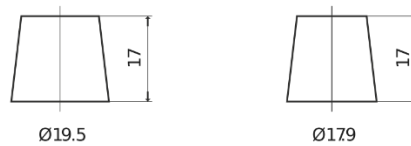

Descripción general del producto

Baterías para Coches

Technica TB852

Referencia comercial	TB852
Technology	Flooded
EAN/GTIN	3661024054669
Voltaje	12 V
Capacidad	85 Ah
CCA (A)	760 A
Longitud	353 mm
Anchura	175 mm
Altura	175 mm
Tamaño recipiente	LB5
Esquema (Polaridad)	ETN 0
Tipo de terminal	EN taper post
Talón	B13
Peso (sujeto a variaciones)	19.40 kg

Esquema (Polaridad)

Tipo de terminal

Positive Terminal

Negative Terminal

Talón

El diseño, las características y las especificaciones están sujetos a cambios sin previo aviso. Nos eximimos de responsabilidad, de cualquier representación o garantía, expresa o implícita, con respecto a los datos o recomendaciones, y en ningún caso seremos responsables de ninguna reclamación por pérdida o daño que haya surgido como resultado. Es posible que algunos productos no estén disponibles en su mercado local.