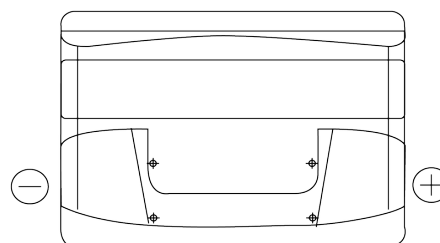

Descripción general del producto

Baterías para Coches

Technica TB802

Referencia comercial	TB802
Technology	Flooded
EAN/GTIN	3661024054652
Voltaje	12 V
Capacidad	80 Ah
CCA (A)	700 A
Longitud	315 mm
Anchura	175 mm
Altura	175 mm
Tamaño recipiente	LB4
Esquema (Polaridad)	ETN 0
Tipo de terminal	EN taper post
Talón	B13
Peso (sujeto a variaciones)	17.80 kg

Esquema (Polaridad)

Tipo de terminal

Positive Terminal

Negative Terminal

Talón

El diseño, las características y las especificaciones están sujetos a cambios sin previo aviso. Nos eximimos de responsabilidad, de cualquier representación o garantía, expresa o implícita, con respecto a los datos o recomendaciones, y en ningún caso seremos responsables de ninguna reclamación por pérdida o daño que haya surgido como resultado. Es posible que algunos productos no estén disponibles en su mercado local.