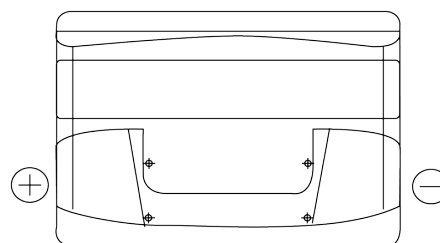

Descripción general del producto

Baterías para Coches

Technica TB741

Referencia comercial	TB741
Technology	Flooded
EAN/GTIN	3661024054560
Voltaje	12 V
Capacidad	74 Ah
CCA (A)	680 A
Longitud	278 mm
Anchura	175 mm
Altura	190 mm
Tamaño recipiente	L03
Esquema (Polaridad)	ETN 1
Tipo de terminal	EN taper post
Talón	B13
Peso (sujeto a variaciones)	16.60 kg

Esquema (Polaridad)

Tipo de terminal

Positive Terminal

Negative Terminal

Talón

El diseño, las características y las especificaciones están sujetos a cambios sin previo aviso. Nos eximimos de responsabilidad, de cualquier representación o garantía, expresa o implícita, con respecto a los datos o recomendaciones, y en ningún caso seremos responsables de ninguna reclamación por pérdida o daño que haya surgido como resultado. Es posible que algunos productos no estén disponibles en su mercado local.