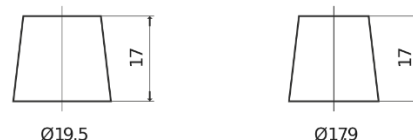

**Descripción general del producto**

Baterías para Coches

**Technica TB740**

Referencia comercial	TB740
Technology	Flooded
EAN/GTIN	3661024054553
Voltaje	12 V
Capacidad	74 Ah
CCA (A)	680 A
Longitud	278 mm
Anchura	175 mm
Altura	190 mm
Tamaño recipiente	L03
Esquema (Polaridad)	ETN 0
Tipo de terminal	EN taper post
Talón	B13
Peso (sujeto a variaciones)	16.60 kg

**Esquema (Polaridad)**

**Tipo de terminal**

Positive Terminal

Negative Terminal

**Talón**

El diseño, las características y las especificaciones están sujetos a cambios sin previo aviso. Nos eximimos de responsabilidad, de cualquier representación o garantía, expresa o implícita, con respecto a los datos o recomendaciones, y en ningún caso seremos responsables de ninguna reclamación por pérdida o daño que haya surgido como resultado. Es posible que algunos productos no estén disponibles en su mercado local.