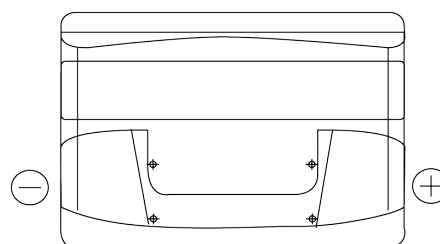

**Descripción general del producto**

Baterías para Coches

**Technica TB740**

Referencia comercial	TB740
Technology	Flooded
EAN/GTIN	3661024054553
Voltaje	12 V
Capacidad	74 Ah
CCA (A)	680 A
Longitud	278 mm
Anchura	175 mm
Altura	190 mm
Tamaño recipiente	L03
Esquema (Polaridad)	ETN 0
Tipo de terminal	EN taper post
Talón	B13
Peso (sujeto a variaciones)	16.60 kg

**Esquema (Polaridad)**

**Tipo de terminal**

Positive Terminal

Negative Terminal

**Talón**

El diseño, las características y las especificaciones están sujetos a cambios sin previo aviso. Nos eximimos de responsabilidad, de cualquier representación o garantía, expresa o implícita, con respecto a los datos o recomendaciones, y en ningún caso seremos responsables de ninguna reclamación por pérdida o daño que haya surgido como resultado. Es posible que algunos productos no estén disponibles en su mercado local.