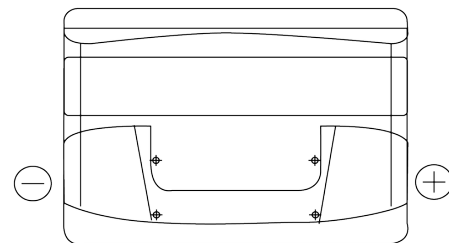

**Descripción general del producto**

Baterías para Coches

**Technica TB712**

Referencia comercial	TB712
Technology	Flooded
EAN/GTIN	3661024054645
Voltaje	12 V
Capacidad	71 Ah
CCA (A)	670 A
Longitud	278 mm
Anchura	175 mm
Altura	175 mm
Tamaño recipiente	LB3
Esquema (Polaridad)	ETN 0
Tipo de terminal	EN taper post
Talón	B13
Peso (sujeto a variaciones)	15.30 kg

**Esquema (Polaridad)**

**Tipo de terminal**

Positive Terminal

Negative Terminal

**Talón**

El diseño, las características y las especificaciones están sujetos a cambios sin previo aviso. Nos eximimos de responsabilidad, de cualquier representación o garantía, expresa o implícita, con respecto a los datos o recomendaciones, y en ningún caso seremos responsables de ninguna reclamación por pérdida o daño que haya surgido como resultado. Es posible que algunos productos no estén disponibles en su mercado local.