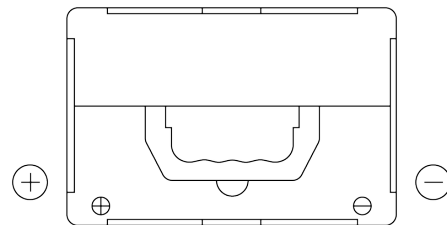

**Descripción general del producto**

Baterías para Coches

**Technica TB558**

Referencia comercial	TB558
Technology	Flooded
EAN/GTIN	3661024057158
Voltaje	12 V
Capacidad	55 Ah
CCA (A)	620 A
Longitud	230 mm
Anchura	180 mm
Altura	186 mm
Tamaño recipiente	G75
Esquema (Polaridad)	ETN 1
Tipo de terminal	SAE S 3/8" side Terminal
Talón	B7
Peso (sujeto a variaciones)	14.20 kg

**Esquema (Polaridad)****Tipo de terminal****Talón**

El diseño, las características y las especificaciones están sujetos a cambios sin previo aviso. Nos eximimos de responsabilidad, de cualquier representación o garantía, expresa o implícita, con respecto a los datos o recomendaciones, y en ningún caso seremos responsables de ninguna reclamación por pérdida o daño que haya surgido como resultado. Es posible que algunos productos no estén disponibles en su mercado local.