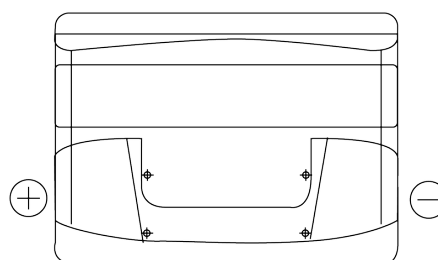

Descripción general del producto

Baterías para Coches

Technica TB501

Referencia comercial	TB501
Technology	Flooded
EAN/GTIN	3661024054522
Voltaje	12 V
Capacidad	50 Ah
CCA (A)	450 A
Longitud	207 mm
Anchura	175 mm
Altura	190 mm
Tamaño recipiente	L01
Esquema (Polaridad)	ETN 1
Tipo de terminal	EN taper post
Talón	B13
Peso (sujeto a variaciones)	12.20 kg

Esquema (Polaridad)

Tipo de terminal

Positive Terminal

Negative Terminal

Talón

El diseño, las características y las especificaciones están sujetos a cambios sin previo aviso. Nos eximimos de responsabilidad, de cualquier representación o garantía, expresa o implícita, con respecto a los datos o recomendaciones, y en ningún caso seremos responsables de ninguna reclamación por pérdida o daño que haya surgido como resultado. Es posible que algunos productos no estén disponibles en su mercado local.