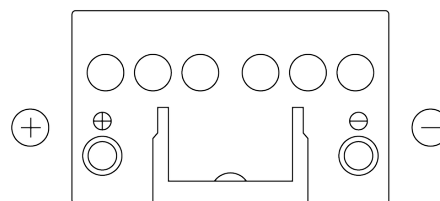

**Descripción general del producto**

Baterías para Coches

**Technica TB451**

Referencia comercial	TB451
Technology	Flooded
EAN/GTIN	3661024054485
Voltaje	12 V
Capacidad	45 Ah
CCA (A)	330 A
Longitud	220 mm
Anchura	135 mm
Altura	225 mm
Tamaño recipiente	E02
Esquema (Polaridad)	ETN 1
Tipo de terminal	EN taper post
Talón	B1
Peso (sujeto a variaciones)	12.50 kg

**Esquema (Polaridad)**

**Tipo de terminal**

Positive Terminal

Negative Terminal

**Talón**

El diseño, las características y las especificaciones están sujetos a cambios sin previo aviso. Nos eximimos de responsabilidad, de cualquier representación o garantía, expresa o implícita, con respecto a los datos o recomendaciones, y en ningún caso seremos responsables de ninguna reclamación por pérdida o daño que haya surgido como resultado. Es posible que algunos productos no estén disponibles en su mercado local.