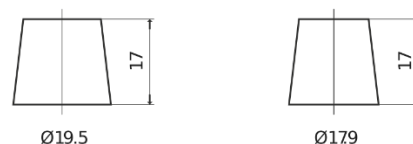

**Descripción general del producto**

Baterías para Coches

**Technica TB451**

Referencia comercial	TB451
Technology	Flooded
EAN/GTIN	3661024054485
Voltaje	12 V
Capacidad	45 Ah
CCA (A)	330 A
Longitud	220 mm
Anchura	135 mm
Altura	225 mm
Tamaño recipiente	E02
Esquema (Polaridad)	ETN 1
Tipo de terminal	EN taper post
Talón	B1
Peso (sujeto a variaciones)	12.50 kg

**Esquema (Polaridad)**

**Tipo de terminal**

Positive Terminal

Negative Terminal

**Talón**

El diseño, las características y las especificaciones están sujetos a cambios sin previo aviso. Nos eximimos de responsabilidad, de cualquier representación o garantía, expresa o implícita, con respecto a los datos o recomendaciones, y en ningún caso seremos responsables de ninguna reclamación por pérdida o daño que haya surgido como resultado. Es posible que algunos productos no estén disponibles en su mercado local.