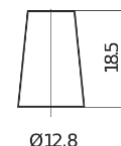

Descripción general del producto

Baterías para Coches

Technica TB356A

Referencia comercial	TB356A
Technology	Flooded
EAN/GTIN	3661024054881
Voltaje	12 V
Capacidad	35 Ah
CCA (A)	240 A
Longitud	187 mm
Anchura	127 mm
Altura	220 mm
Tamaño recipiente	B19
Esquema (Polaridad)	ETN 0
Tipo de terminal	JIS taper post
Talón	Korean B1 Long
Peso (sujeto a variaciones)	8.90 kg

Esquema (Polaridad)

Tipo de terminal

Positive Terminal

Negative Terminal

Talón

El diseño, las características y las especificaciones están sujetos a cambios sin previo aviso. Nos eximimos de responsabilidad, de cualquier representación o garantía, expresa o implícita, con respecto a los datos o recomendaciones, y en ningún caso seremos responsables de ninguna reclamación por pérdida o daño que haya surgido como resultado. Es posible que algunos productos no estén disponibles en su mercado local.