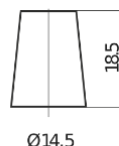

Descripción general del producto

Baterías para Coches

Technica TB356A

Referencia comercial	TB356A
Technology	Flooded
EAN/GTIN	3661024054881
Voltaje	12 V
Capacidad	35 Ah
CCA (A)	240 A
Longitud	187 mm
Anchura	127 mm
Altura	220 mm
Tamaño recipiente	B19
Esquema (Polaridad)	ETN 0
Tipo de terminal	JIS taper post
Talón	Korean B1 Long
Peso (sujeto a variaciones)	8.90 kg

Esquema (Polaridad)

Tipo de terminal

Positive Terminal

Negative Terminal

Talón

El diseño, las características y las especificaciones están sujetos a cambios sin previo aviso. Nos eximimos de responsabilidad, de cualquier representación o garantía, expresa o implícita, con respecto a los datos o recomendaciones, y en ningún caso seremos responsables de ninguna reclamación por pérdida o daño que haya surgido como resultado. Es posible que algunos productos no estén disponibles en su mercado local.