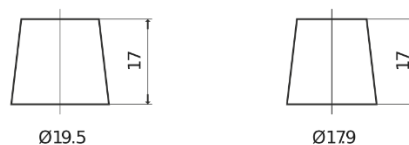

**Descripción general del producto**

Baterías para Coches

**Technica TB320**

Referencia comercial	TB320
Technology	Flooded
EAN/GTIN	3661024054478
Voltaje	12 V
Capacidad	32 Ah
CCA (A)	270 A
Longitud	178 mm
Anchura	135 mm
Altura	225 mm
Tamaño recipiente	E01
Esquema (Polaridad)	ETN 0
Tipo de terminal	EN taper post
Talón	B1
Peso (sujeto a variaciones)	9.60 kg

**Esquema (Polaridad)**

**Tipo de terminal**

Positive Terminal

Negative Terminal

**Talón**

El diseño, las características y las especificaciones están sujetos a cambios sin previo aviso. Nos eximimos de responsabilidad, de cualquier representación o garantía, expresa o implícita, con respecto a los datos o recomendaciones, y en ningún caso seremos responsables de ninguna reclamación por pérdida o daño que haya surgido como resultado. Es posible que algunos productos no estén disponibles en su mercado local.