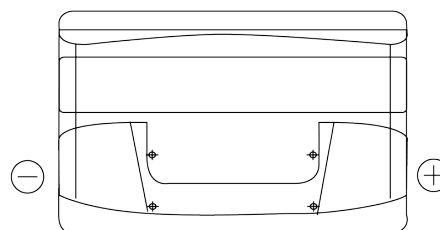

**Descripción general del producto**

Baterías para Coches

**Technica TB1000**

Referencia comercial	TB1000
Technology	Flooded
EAN/GTIN	3661024054713
Voltaje	12 V
Capacidad	100 Ah
CCA (A)	720 A
Longitud	315 mm
Anchura	175 mm
Altura	205 mm
Tamaño recipiente	LH4
Esquema (Polaridad)	ETN 0
Tipo de terminal	EN taper post
Talón	B13
Peso (sujeto a variaciones)	21.90 kg

**Esquema (Polaridad)**

**Tipo de terminal**

Positive Terminal

Negative Terminal

**Talón**

El diseño, las características y las especificaciones están sujetos a cambios sin previo aviso. Nos eximimos de responsabilidad, de cualquier representación o garantía, expresa o implícita, con respecto a los datos o recomendaciones, y en ningún caso seremos responsables de ninguna reclamación por pérdida o daño que haya surgido como resultado. Es posible que algunos productos no estén disponibles en su mercado local.