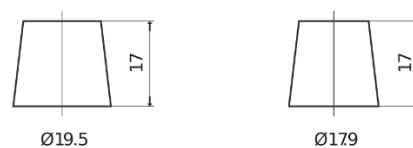

Descripción general del producto

Baterías para Coches

High-Tech TA954

Referencia comercial	TA954
Technology	Flooded
EAN/GTIN	3661024054188
Voltaje	12 V
Capacidad	95 Ah
CCA (A)	800 A
Longitud	306 mm
Anchura	173 mm
Altura	222 mm
Tamaño recipiente	D31
Esquema (Polaridad)	ETN 0
Tipo de terminal	EN taper post
Talón	Korean B1
Peso (sujeto a variaciones)	21.40 kg

Esquema (Polaridad)

Tipo de terminal

Positive Terminal

Negative Terminal

Talón

El diseño, las características y las especificaciones están sujetos a cambios sin previo aviso. Nos eximimos de responsabilidad, de cualquier representación o garantía, expresa o implícita, con respecto a los datos o recomendaciones, y en ningún caso seremos responsables de ninguna reclamación por pérdida o daño que haya surgido como resultado. Es posible que algunos productos no estén disponibles en su mercado local.