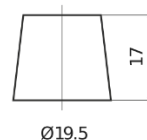

**Descripción general del producto**

Baterías para Coches

**High-Tech TA900**

Referencia comercial	TA900
Technology	Flooded
EAN/GTIN	3661024056472
Voltaje	12 V
Capacidad	90 Ah
CCA (A)	720 A
Longitud	315 mm
Anchura	175 mm
Altura	190 mm
Tamaño recipiente	L04
Esquema (Polaridad)	ETN 0
Tipo de terminal	EN taper post
Talón	B13
Peso (sujeto a variaciones)	19.50 kg

**Esquema (Polaridad)****Tipo de terminal**

Positive Terminal

Negative Terminal

**Talón**

El diseño, las características y las especificaciones están sujetos a cambios sin previo aviso. Nos eximimos de responsabilidad, de cualquier representación o garantía, expresa o implícita, con respecto a los datos o recomendaciones, y en ningún caso seremos responsables de ninguna reclamación por pérdida o daño que haya surgido como resultado. Es posible que algunos productos no estén disponibles en su mercado local.