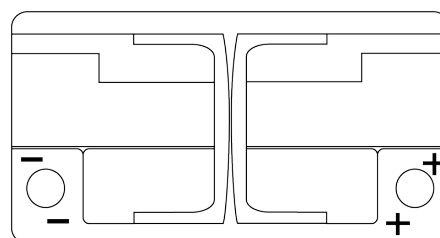

**Descripción general del producto**

Baterías para Coches

**High-Tech TA900**

Referencia comercial	TA900
Technology	Flooded
EAN/GTIN	3661024056472
Voltaje	12 V
Capacidad	90 Ah
CCA (A)	720 A
Longitud	315 mm
Anchura	175 mm
Altura	190 mm
Tamaño recipiente	L04
Esquema (Polaridad)	ETN 0
Tipo de terminal	EN taper post
Talón	B13
Peso (sujeto a variaciones)	19.50 kg

**Esquema (Polaridad)****Tipo de terminal**

Positive Terminal

Negative Terminal

**Talón**

El diseño, las características y las especificaciones están sujetos a cambios sin previo aviso. Nos eximimos de responsabilidad, de cualquier representación o garantía, expresa o implícita, con respecto a los datos o recomendaciones, y en ningún caso seremos responsables de ninguna reclamación por pérdida o daño que haya surgido como resultado. Es posible que algunos productos no estén disponibles en su mercado local.