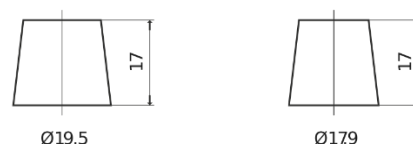

Descripción general del producto

Baterías para Coches

High-Tech TA754

Referencia comercial	TA754
Technology	Flooded
EAN/GTIN	3661024054164
Voltaje	12 V
Capacidad	75 Ah
CCA (A)	630 A
Longitud	270 mm
Anchura	173 mm
Altura	222 mm
Tamaño recipiente	D26
Esquema (Polaridad)	ETN 0
Tipo de terminal	EN taper post
Talón	Korean B1+B6
Peso (sujeto a variaciones)	17.40 kg

Esquema (Polaridad)

Tipo de terminal

Positive Terminal

Negative Terminal

Talón

El diseño, las características y las especificaciones están sujetos a cambios sin previo aviso. Nos eximimos de responsabilidad, de cualquier representación o garantía, expresa o implícita, con respecto a los datos o recomendaciones, y en ningún caso seremos responsables de ninguna reclamación por pérdida o daño que haya surgido como resultado. Es posible que algunos productos no estén disponibles en su mercado local.