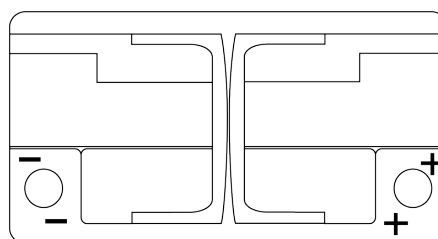

Descripción general del producto

Baterías para Coches

High-Tech TA1050

Referencia comercial	TA1050
Technology	Flooded
EAN/GTIN	3661024054300
Voltaje	12 V
Capacidad	105 Ah
CCA (A)	850 A
Longitud	315 mm
Anchura	175 mm
Altura	205 mm
Tamaño recipiente	LH4
Esquema (Polaridad)	ETN 0
Tipo de terminal	EN taper post
Talón	B13
Peso (sujeto a variaciones)	23.10 kg

Esquema (Polaridad)**Tipo de terminal**

Positive Terminal

Negative Terminal

Talón

El diseño, las características y las especificaciones están sujetos a cambios sin previo aviso. Nos eximimos de responsabilidad, de cualquier representación o garantía, expresa o implícita, con respecto a los datos o recomendaciones, y en ningún caso seremos responsables de ninguna reclamación por pérdida o daño que haya surgido como resultado. Es posible que algunos productos no estén disponibles en su mercado local.