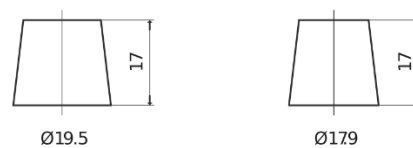

Descripción general del producto

Baterías para Coches

High-Tech TA1050

Referencia comercial	TA1050
Technology	Flooded
EAN/GTIN	3661024054300
Voltaje	12 V
Capacidad	105 Ah
CCA (A)	850 A
Longitud	315 mm
Anchura	175 mm
Altura	205 mm
Tamaño recipiente	LH4
Esquema (Polaridad)	ETN 0
Tipo de terminal	EN taper post
Talón	B13
Peso (sujeto a variaciones)	23.10 kg

Esquema (Polaridad)**Tipo de terminal**

Positive Terminal

Negative Terminal

Talón

El diseño, las características y las especificaciones están sujetos a cambios sin previo aviso. Nos eximimos de responsabilidad, de cualquier representación o garantía, expresa o implícita, con respecto a los datos o recomendaciones, y en ningún caso seremos responsables de ninguna reclamación por pérdida o daño que haya surgido como resultado. Es posible que algunos productos no estén disponibles en su mercado local.