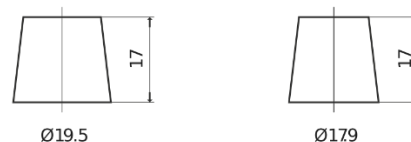

Descripción general del producto

Baterías para Marina y ocio

Dual EFB EZ600

Referencia comercial	EZ600
Technology	EFB
EAN/GTIN	3661024037488
Voltaje	12 V
Capacidad	70 Ah
CCA (A)	760 A
Watt hour	600 Wh
Longitud	278 mm
Anchura	175 mm
Altura	190 mm
Tamaño recipiente	L03
Esquema (Polaridad)	ETN 0
Tipo de terminal	EN taper post
Talón	B13
Peso (sujeto a variaciones)	19.30 kg

Esquema (Polaridad)

Tipo de terminal

Positive Terminal

Negative Terminal

Talón

El diseño, las características y las especificaciones están sujetos a cambios sin previo aviso. Nos eximimos de responsabilidad, de cualquier representación o garantía, expresa o implícita, con respecto a los datos o recomendaciones, y en ningún caso seremos responsables de ninguna reclamación por pérdida o daño que haya surgido como resultado. Es posible que algunos productos no estén disponibles en su mercado local.