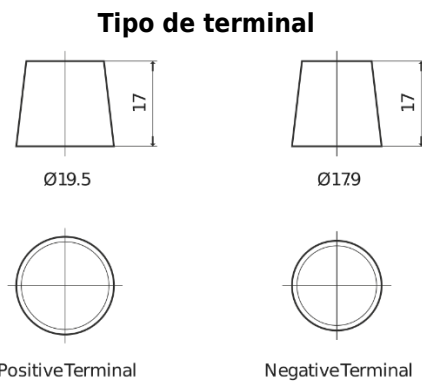

Descripción general del producto

Baterías para Camiones, autobuses, construcción, agricultura

EndurancePRO EFB EX2253

Referencia comercial	EX2253
Technology	EFB
EAN/GTIN	3661024036702
Voltaje	12 V
Capacidad	225 Ah
CCA (A)	1150 A
Longitud	518 mm
Anchura	274 mm
Altura	240 mm
Tamaño recipiente	D06
Esquema (Polaridad)	ETN 3
Tipo de terminal	EN taper post
Talón	B0
Peso (sujeto a variaciones)	60.10 kg