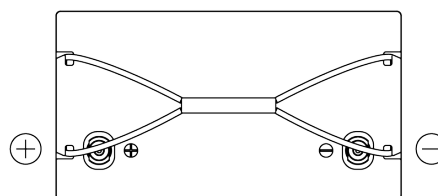

Descripción general del producto

Baterías para Marina y ocio

Equipment Li-Ion EV1300/24

Referencia comercial	EV1300/24
Technology	Li-Ion
EAN/GTIN	3661024037693
Voltaje	24 V
Capacidad	50 Ah
Watt hour	1300 Wh
Longitud	307 mm
Anchura	170 mm
Altura	216 mm
Tamaño recipiente	G77
Esquema (Polaridad)	ETN 1
Tipo de terminal	Female M8
Talón	B0
Peso (sujeto a variaciones)	12.00 kg

Esquema (Polaridad)**Tipo de terminal****Talón**

El diseño, las características y las especificaciones están sujetos a cambios sin previo aviso. Nos eximimos de responsabilidad, de cualquier representación o garantía, expresa o implícita, con respecto a los datos o recomendaciones, y en ningún caso seremos responsables de ninguna reclamación por pérdida o daño que haya surgido como resultado. Es posible que algunos productos no estén disponibles en su mercado local.