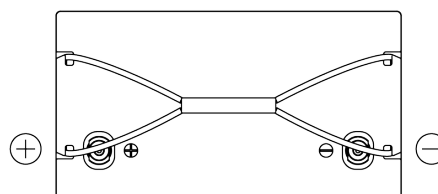

Descripción general del producto

Baterías para Marina y ocio

Equipment Li-Ion EV1300

Referencia comercial	EV1300
Technology	Li-Ion
EAN/GTIN	3661024037679
Voltaje	12 V
Capacidad	100 Ah
Watt hour	1300 Wh
Longitud	308 mm
Anchura	168 mm
Altura	211 mm
Tamaño recipiente	D31
Esquema (Polaridad)	ETN 1
Tipo de terminal	Female M8
Talón	B0
Peso (sujeto a variaciones)	12.10 kg

Esquema (Polaridad)**Tipo de terminal****Talón**

El diseño, las características y las especificaciones están sujetos a cambios sin previo aviso. Nos eximimos de responsabilidad, de cualquier representación o garantía, expresa o implícita, con respecto a los datos o recomendaciones, y en ningún caso seremos responsables de ninguna reclamación por pérdida o daño que haya surgido como resultado. Es posible que algunos productos no estén disponibles en su mercado local.