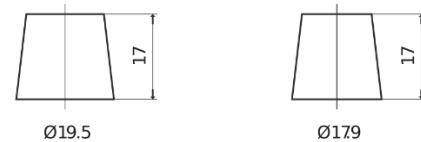

Descripción general del producto

Baterías para Marina y ocio

Equipment GEL ES1300

Referencia comercial	ES1300
Technology	GEL
EAN/GTIN	3661024035781
Voltaje	12 V
Capacidad	120 Ah
Watt hour	1300 Wh
Longitud	345 mm
Anchura	171 mm
Altura	283 mm
Tamaño recipiente	D03
Esquema (Polaridad)	ETN 0
Tipo de terminal	EN taper post
Talón	B0
Peso (sujeto a variaciones)	37.50 kg

Esquema (Polaridad)

Tipo de terminal

Talón

El diseño, las características y las especificaciones están sujetos a cambios sin previo aviso. Nos eximimos de responsabilidad, de cualquier representación o garantía, expresa o implícita, con respecto a los datos o recomendaciones, y en ningún caso seremos responsables de ninguna reclamación por pérdida o daño que haya surgido como resultado. Es posible que algunos productos no estén disponibles en su mercado local.