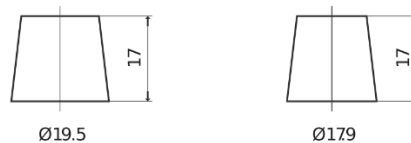

Descripción general del producto

Baterías para Marina y ocio

Dual ER850

Referencia comercial	ER850
Technology	Flooded
EAN/GTIN	3661024037440
Voltaje	12 V
Capacidad	180 Ah
CCA (A)	1000 A
Watt hour	850 Wh
Longitud	513 mm
Anchura	223 mm
Altura	223 mm
Tamaño recipiente	D05
Esquema (Polaridad)	ETN 3
Tipo de terminal	EN taper post
Talón	B0
Peso (sujeto a variaciones)	46.10 kg

Esquema (Polaridad)**Tipo de terminal**

Positive Terminal

Negative Terminal

Talón

El diseño, las características y las especificaciones están sujetos a cambios sin previo aviso. Nos eximimos de responsabilidad, de cualquier representación o garantía, expresa o implícita, con respecto a los datos o recomendaciones, y en ningún caso seremos responsables de ninguna reclamación por pérdida o daño que haya surgido como resultado. Es posible que algunos productos no estén disponibles en su mercado local.