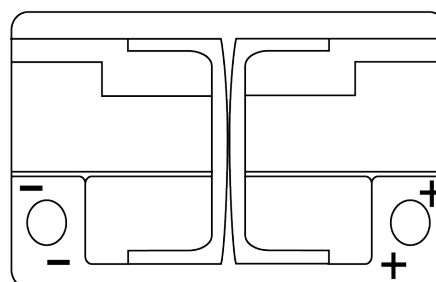

### Dual AGM EP600

Referencia comercial	EP600
Technology	AGM
EAN/GTIN	3661024036528
Voltaje	12 V
Capacidad	70 Ah
CCA (A)	760 A
Watt hour	600 Wh
Longitud	278 mm
Anchura	175 mm
Altura	190 mm
Tamaño recipiente	L03
Esquema (Polaridad)	ETN 0
Tipo de terminal	EN taper post
Talón	B13
Peso (sujeto a variaciones)	20.60 kg

#### Esquema (Polaridad)