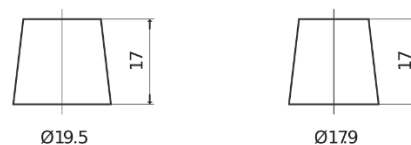

Tipo de terminal