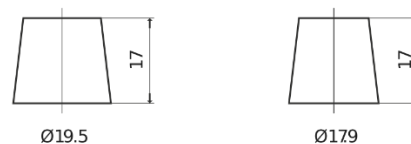

Descripción general del producto

Baterías para Marina y ocio

Dual AGM EP2100

Referencia comercial	EP2100
Technology	AGM
EAN/GTIN	3661024035934
Voltaje	12 V
Capacidad	240 Ah
CCA (A)	1200 A
Watt hour	2100 Wh
Longitud	518 mm
Anchura	274 mm
Altura	240 mm
Tamaño recipiente	D06
Esquema (Polaridad)	ETN 3
Tipo de terminal	EN taper post
Talón	B0
Peso (sujeto a variaciones)	70.00 kg

Esquema (Polaridad)

Tipo de terminal

Positive Terminal

Negative Terminal

Talón

El diseño, las características y las especificaciones están sujetos a cambios sin previo aviso. Nos eximimos de responsabilidad, de cualquier representación o garantía, expresa o implícita, con respecto a los datos o recomendaciones, y en ningún caso seremos responsables de ninguna reclamación por pérdida o daño que haya surgido como resultado. Es posible que algunos productos no estén disponibles en su mercado local.