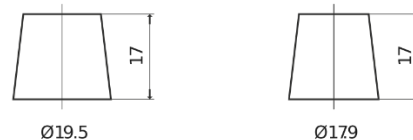

Descripción general del producto

Baterías para Marina y ocio

Dual AGM EP1500

Referencia comercial	EP1500
Technology	AGM
EAN/GTIN	3661024035941
Voltaje	12 V
Capacidad	180 Ah
CCA (A)	900 A
Watt hour	1500 Wh
Longitud	513 mm
Anchura	223 mm
Altura	223 mm
Tamaño recipiente	D05
Esquema (Polaridad)	ETN 3
Tipo de terminal	EN taper post
Talón	B0
Peso (sujeto a variaciones)	50.00 kg

Esquema (Polaridad)

Tipo de terminal

Positive Terminal

Negative Terminal

Talón

El diseño, las características y las especificaciones están sujetos a cambios sin previo aviso. Nos eximimos de responsabilidad, de cualquier representación o garantía, expresa o implícita, con respecto a los datos o recomendaciones, y en ningún caso seremos responsables de ninguna reclamación por pérdida o daño que haya surgido como resultado. Es posible que algunos productos no estén disponibles en su mercado local.