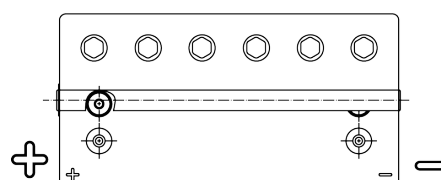

Descripción general del producto

Baterías para Marina y ocio

Start AGM EM960

Referencia comercial	EM960
Technology	AGM
EAN/GTIN	3661024036016
Voltaje	12 V
Capacidad	100 Ah
CCA (A)	800 A
MCA	960
Longitud	330 mm
Anchura	173 mm
Altura	240 mm
Tamaño recipiente	G31
Esquema (Polaridad)	ETN 1
Tipo de terminal	SAE M 3/8" taper&stud
Talón	B0
Peso (sujeto a variaciones)	31.00 kg

Esquema (Polaridad)

Tipo de terminal

Talón

El diseño, las características y las especificaciones están sujetos a cambios sin previo aviso. Nos eximimos de responsabilidad, de cualquier representación o garantía, expresa o implícita, con respecto a los datos o recomendaciones, y en ningún caso seremos responsables de ninguna reclamación por pérdida o daño que haya surgido como resultado. Es posible que algunos productos no estén disponibles en su mercado local.