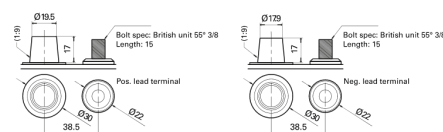

Descripción general del producto

Baterías para Marina y ocio

Start AGM EM960

Referencia comercial	EM960
Technology	AGM
EAN/GTIN	3661024036016
Voltaje	12 V
Capacidad	100 Ah
CCA (A)	800 A
MCA	960
Longitud	330 mm
Anchura	173 mm
Altura	240 mm
Tamaño recipiente	G31
Esquema (Polaridad)	ETN 1
Tipo de terminal	SAE M 3/8" taper&stud
Talón	B0
Peso (sujeto a variaciones)	31.00 kg

Esquema (Polaridad)

Tipo de terminal

Talón

El diseño, las características y las especificaciones están sujetos a cambios sin previo aviso. Nos eximimos de responsabilidad, de cualquier representación o garantía, expresa o implícita, con respecto a los datos o recomendaciones, y en ningún caso seremos responsables de ninguna reclamación por pérdida o daño que haya surgido como resultado. Es posible que algunos productos no estén disponibles en su mercado local.