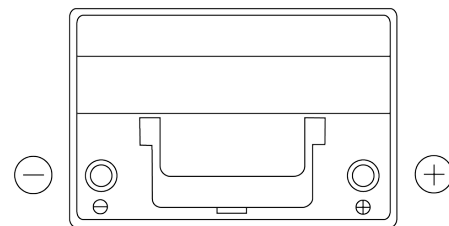

Descripción general del producto

Baterías para Coches

EFB EL754

Referencia comercial	EL754
Technology	EFB
EAN/GTIN	3661024037631
Voltaje	12 V
Capacidad	75 Ah
CCA (A)	750 A
Longitud	260 mm
Anchura	173 mm
Altura	222 mm
Tamaño recipiente	D26
Esquema (Polaridad)	ETN 0
Tipo de terminal	EN taper post
Talón	B0
Peso (sujeto a variaciones)	19.00 kg

Esquema (Polaridad)

Tipo de terminal

Ø19.5

Ø179

Positive Terminal

Negative Terminal

Talón

El diseño, las características y las especificaciones están sujetos a cambios sin previo aviso. Nos eximimos de responsabilidad, de cualquier representación o garantía, expresa o implícita, con respecto a los datos o recomendaciones, y en ningún caso seremos responsables de ninguna reclamación por pérdida o daño que haya surgido como resultado. Es posible que algunos productos no estén disponibles en su mercado local.