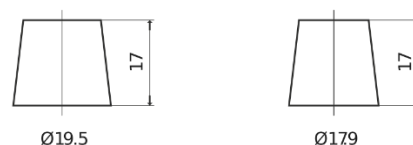

Descripción general del producto

Baterías para Coches

EFB EL752

Referencia comercial	EL752
Technology	EFB
EAN/GTIN	3661024036559
Voltaje	12 V
Capacidad	75 Ah
CCA (A)	730 A
Longitud	315 mm
Anchura	175 mm
Altura	175 mm
Tamaño recipiente	LB4
Esquema (Polaridad)	ETN 0
Tipo de terminal	EN taper post
Talón	B13
Peso (sujeto a variaciones)	18.60 kg

Esquema (Polaridad)

Tipo de terminal

Positive Terminal

Negative Terminal

Talón

El diseño, las características y las especificaciones están sujetos a cambios sin previo aviso. Nos eximimos de responsabilidad, de cualquier representación o garantía, expresa o implícita, con respecto a los datos o recomendaciones, y en ningún caso seremos responsables de ninguna reclamación por pérdida o daño que haya surgido como resultado. Es posible que algunos productos no estén disponibles en su mercado local.