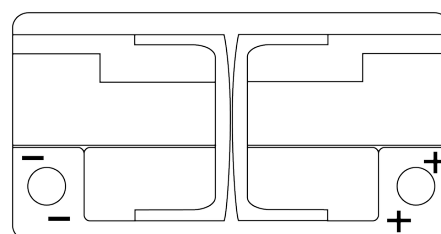

Descripción general del producto

Baterías para Coches

EFB EL752

Referencia comercial	EL752
Technology	EFB
EAN/GTIN	3661024036559
Voltaje	12 V
Capacidad	75 Ah
CCA (A)	730 A
Longitud	315 mm
Anchura	175 mm
Altura	175 mm
Tamaño recipiente	LB4
Esquema (Polaridad)	ETN 0
Tipo de terminal	EN taper post
Talón	B13
Peso (sujeto a variaciones)	18.60 kg

Esquema (Polaridad)

Tipo de terminal

Positive Terminal

Negative Terminal

Talón

El diseño, las características y las especificaciones están sujetos a cambios sin previo aviso. Nos eximimos de responsabilidad, de cualquier representación o garantía, expresa o implícita, con respecto a los datos o recomendaciones, y en ningún caso seremos responsables de ninguna reclamación por pérdida o daño que haya surgido como resultado. Es posible que algunos productos no estén disponibles en su mercado local.