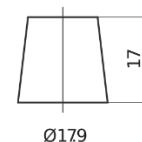

Descripción general del producto

Baterías para Coches

EFB EL652

Referencia comercial	EL652
Technology	EFB
EAN/GTIN	3661024036542
Voltaje	12 V
Capacidad	65 Ah
CCA (A)	650 A
Longitud	278 mm
Anchura	175 mm
Altura	175 mm
Tamaño recipiente	LB3
Esquema (Polaridad)	ETN 0
Tipo de terminal	EN taper post
Talón	B13
Peso (sujeto a variaciones)	16.20 kg

Esquema (Polaridad)

Tipo de terminal

Positive Terminal

Negative Terminal

Talón

El diseño, las características y las especificaciones están sujetos a cambios sin previo aviso. Nos eximimos de responsabilidad, de cualquier representación o garantía, expresa o implícita, con respecto a los datos o recomendaciones, y en ningún caso seremos responsables de ninguna reclamación por pérdida o daño que haya surgido como resultado. Es posible que algunos productos no estén disponibles en su mercado local.