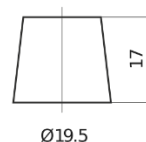

Descripción general del producto

Baterías para Coches

EFB EL652

Referencia comercial	EL652
Technology	EFB
EAN/GTIN	3661024036542
Voltaje	12 V
Capacidad	65 Ah
CCA (A)	650 A
Longitud	278 mm
Anchura	175 mm
Altura	175 mm
Tamaño recipiente	LB3
Esquema (Polaridad)	ETN 0
Tipo de terminal	EN taper post
Talón	B13
Peso (sujeto a variaciones)	16.20 kg

Esquema (Polaridad)

Tipo de terminal

Positive Terminal

Negative Terminal

Talón

El diseño, las características y las especificaciones están sujetos a cambios sin previo aviso. Nos eximimos de responsabilidad, de cualquier representación o garantía, expresa o implícita, con respecto a los datos o recomendaciones, y en ningún caso seremos responsables de ninguna reclamación por pérdida o daño que haya surgido como resultado. Es posible que algunos productos no estén disponibles en su mercado local.