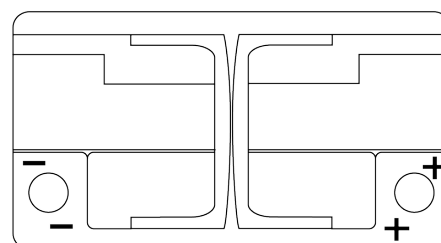

Descripción general del producto

Baterías para Coches

EFB EL652

Referencia comercial	EL652
Technology	EFB
EAN/GTIN	3661024036542
Voltaje	12 V
Capacidad	65 Ah
CCA (A)	650 A
Longitud	278 mm
Anchura	175 mm
Altura	175 mm
Tamaño recipiente	LB3
Esquema (Polaridad)	ETN 0
Tipo de terminal	EN taper post
Talón	B13
Peso (sujeto a variaciones)	16.20 kg

Esquema (Polaridad)

Tipo de terminal

Positive Terminal

Negative Terminal

Talón

El diseño, las características y las especificaciones están sujetos a cambios sin previo aviso. Nos eximimos de responsabilidad, de cualquier representación o garantía, expresa o implícita, con respecto a los datos o recomendaciones, y en ningún caso seremos responsables de ninguna reclamación por pérdida o daño que haya surgido como resultado. Es posible que algunos productos no estén disponibles en su mercado local.