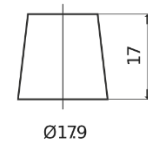

Descripción general del producto

Baterías para Coches

EFB EL605

Referencia comercial	EL605
Technology	EFB
EAN/GTIN	3661024036726
Voltaje	12 V
Capacidad	60 Ah
CCA (A)	520 A
Longitud	230 mm
Anchura	173 mm
Altura	222 mm
Tamaño recipiente	D23
Esquema (Polaridad)	ETN 1
Tipo de terminal	EN taper post
Talón	B0
Peso (sujeto a variaciones)	15.80 kg

Esquema (Polaridad)

Tipo de terminal

Positive Terminal

Negative Terminal

Talón

El diseño, las características y las especificaciones están sujetos a cambios sin previo aviso. Nos eximimos de responsabilidad, de cualquier representación o garantía, expresa o implícita, con respecto a los datos o recomendaciones, y en ningún caso seremos responsables de ninguna reclamación por pérdida o daño que haya surgido como resultado. Es posible que algunos productos no estén disponibles en su mercado local.