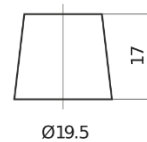

Descripción general del producto

Baterías para Coches

EFB EL605

Referencia comercial	EL605
Technology	EFB
EAN/GTIN	3661024036726
Voltaje	12 V
Capacidad	60 Ah
CCA (A)	520 A
Longitud	230 mm
Anchura	173 mm
Altura	222 mm
Tamaño recipiente	D23
Esquema (Polaridad)	ETN 1
Tipo de terminal	EN taper post
Talón	B0
Peso (sujeto a variaciones)	15.80 kg

Esquema (Polaridad)

Tipo de terminal

Positive Terminal

Negative Terminal

Talón

El diseño, las características y las especificaciones están sujetos a cambios sin previo aviso. Nos eximimos de responsabilidad, de cualquier representación o garantía, expresa o implícita, con respecto a los datos o recomendaciones, y en ningún caso seremos responsables de ninguna reclamación por pérdida o daño que haya surgido como resultado. Es posible que algunos productos no estén disponibles en su mercado local.