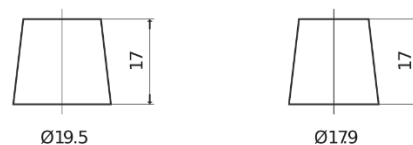

Descripción general del producto

Baterías para Coches

EFB EL604

Referencia comercial	EL604
Technology	EFB
EAN/GTIN	3661024036566
Voltaje	12 V
Capacidad	60 Ah
CCA (A)	520 A
Longitud	230 mm
Anchura	173 mm
Altura	222 mm
Tamaño recipiente	D23
Esquema (Polaridad)	ETN 0
Tipo de terminal	EN taper post
Talón	B0
Peso (sujeto a variaciones)	15.80 kg

Esquema (Polaridad)

Tipo de terminal

Positive Terminal

Negative Terminal

Talón

El diseño, las características y las especificaciones están sujetos a cambios sin previo aviso. Nos eximimos de responsabilidad, de cualquier representación o garantía, expresa o implícita, con respecto a los datos o recomendaciones, y en ningún caso seremos responsables de ninguna reclamación por pérdida o daño que haya surgido como resultado. Es posible que algunos productos no estén disponibles en su mercado local.