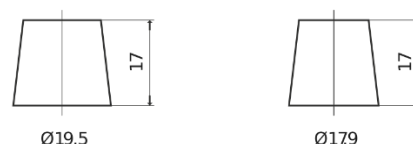

Tipo de terminal