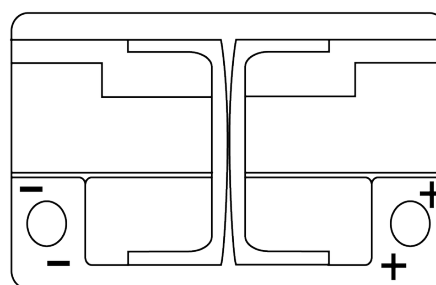

Descripción general del producto

Baterías para Coches

AGM EK700

Referencia comercial	EK700
Technology	AGM
EAN/GTIN	3661024035712
Voltaje	12 V
Capacidad	70 Ah
CCA (A)	760 A
Longitud	278 mm
Anchura	175 mm
Altura	190 mm
Tamaño recipiente	L03
Esquema (Polaridad)	ETN 0
Tipo de terminal	EN taper post
Talón	B13
Peso (sujeto a variaciones)	20.60 kg

Esquema (Polaridad)

Tipo de terminal

Positive Terminal

Negative Terminal

Talón

El diseño, las características y las especificaciones están sujetos a cambios sin previo aviso. Nos eximimos de responsabilidad, de cualquier representación o garantía, expresa o implícita, con respecto a los datos o recomendaciones, y en ningún caso seremos responsables de ninguna reclamación por pérdida o daño que haya surgido como resultado. Es posible que algunos productos no estén disponibles en su mercado local.