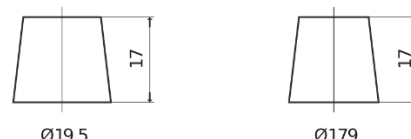

Descripción general del producto

Baterías para Coches

AGM EK700

Referencia comercial	EK700
Technology	AGM
EAN/GTIN	3661024035712
Voltaje	12 V
Capacidad	70 Ah
CCA (A)	760 A
Longitud	278 mm
Anchura	175 mm
Altura	190 mm
Tamaño recipiente	L03
Esquema (Polaridad)	ETN 0
Tipo de terminal	EN taper post
Talón	B13
Peso (sujeto a variaciones)	20.60 kg

Esquema (Polaridad)

Tipo de terminal

Positive Terminal

Negative Terminal

Talón

El diseño, las características y las especificaciones están sujetos a cambios sin previo aviso. Nos eximimos de responsabilidad, de cualquier representación o garantía, expresa o implícita, con respecto a los datos o recomendaciones, y en ningún caso seremos responsables de ninguna reclamación por pérdida o daño que haya surgido como resultado. Es posible que algunos productos no estén disponibles en su mercado local.