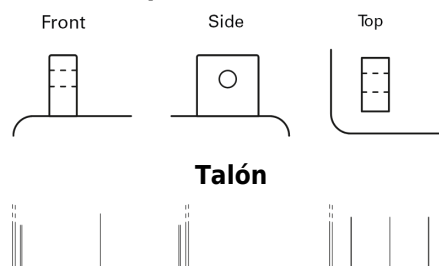

Descripción general del producto

Baterías para Coches

Start-Stop Auxiliary EK143

Referencia comercial	EK143
Technology	AGM
EAN/GTIN	3661024036658
Voltaje	12 V
Capacidad	14 Ah
CCA (A)	80 A
Longitud	150 mm
Anchura	100 mm
Altura	100 mm
Tamaño recipiente	C76
Esquema (Polaridad)	ETN 3
Tipo de terminal	Screwed/Lug
Talón	B0
Peso (sujeto a variaciones)	4.20 kg

Esquema (Polaridad)**Tipo de terminal**

El diseño, las características y las especificaciones están sujetos a cambios sin previo aviso. Nos eximimos de responsabilidad, de cualquier representación o garantía, expresa o implícita, con respecto a los datos o recomendaciones, y en ningún caso seremos responsables de ninguna reclamación por pérdida o daño que haya surgido como resultado. Es posible que algunos productos no estén disponibles en su mercado local.